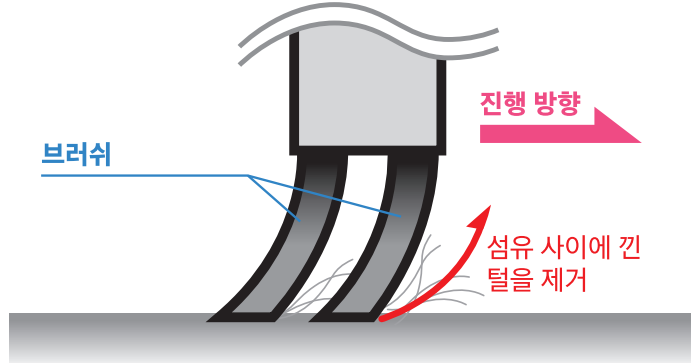

가또페로 퍼리무버(털먼지 제거 브러쉬)를 구입해 주셔서 감사합니다.
 제품을 안전하게 사용하기 위해 아래 사항을 반드시 읽어 보시기 바랍니다.

사용시 주의사항

- ◆ 본 제품은 청소 도구이며, 그 이외의 용도를 목적으로 하지 않습니다.
- ◆ 털이 긴 원단일 경우 원단이 파손 될 수 있으므로 사용하지 마십시오.
- ◆ 부상이나 파손의 원인이 되므로 강하게 문지르지 않고 얼굴을 쓰다듬는 행위를 하지 마십시오.
- ◆ 직사광선이나 물기에 오래 노출되면 탈색이나 변형 될 수 있습니다.
- ◆ 던지거나 떨어뜨리면 제품이 손상 될 수 있습니다.
- ◆ 분실, 파손, 사고가 일어나지 않는 안전한 장소에 보관하십시오.
- ◆ 사용 후에는 반드시 세척하고 세척 후 충분히 물기를 제거하여야 합니다.
- ◆ 잘못된 사용으로 인한 사고에 대해서는 책임을 지지 않으므로 양해 바랍니다.

손질방법

- ◆ 물 또는 미지근한 물로 이물질을 씻어 주십시오.
- ◆ 세척 완료 후 완전히 물기를 제거하여 주십시오.
- ◆ 브러쉬를 세제로 세척하지 마십시오.

색 상	화이트
전체 사이즈	(W) 150 x (D) 60 x (H) 20 mm
재 질	(핸들) 친환경 ABS수지 (브러쉬) TRF
제조, 판매	(주) 티에스자바, (주) 자바라이프

주식회사 자바라이프

본 사: 서울특별시 성북구 안암로5길 40 자바빌딩
 제1공장: 경기도 김포시 양촌읍 황금3로 27
 제2공장: 경기도 김포시 대곶면 대곶북로 98-2