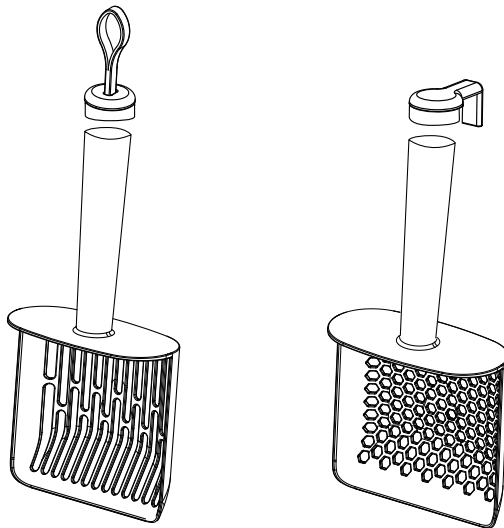

가또페로 모래삽·케이스를 구입해 주셔서 감사합니다.  
 제품을 안전하게 사용하기 위해 아래 사항을 반드시 읽어 보시기 바랍니다.

## 사용시 주의사항

- ◆냥변기 모래삽·케이스를 세척 시 표백제, 알코올, 신나, 벤젠을 사용하면 제품의 변형이나 변색이 될 수 있으니 사용하지 마십시오.
- ◆무리하게 힘을 주어 사용하시면 파손 또는 부상의 원인이 될 수 있으니 주의 하십시오.
- ◆냥변기 모래삽·케이스를 세척 시 향이 강한 세제는 사용하지 마시고 미지근한 물로 헹궈 주십시오.
- ◆물기를 제거하고 그늘진 곳에서 잘 말린 후 사용하십시오.

## 사용방법

◆ 두개의 삽 길이로 용도에 따라 다양한 장소(위치)에 거치 가능

색 상	밀크 화이트 / 베이비 핑크
전체 사이즈	(W) 150 x (D) 112 x (H) 140 mm
재 질	(모래삽) 친환경 ABS수지 (케이스) 친환경 ABS수지
제조, 판매	(주) 티에스자바, (주) 자바라이프