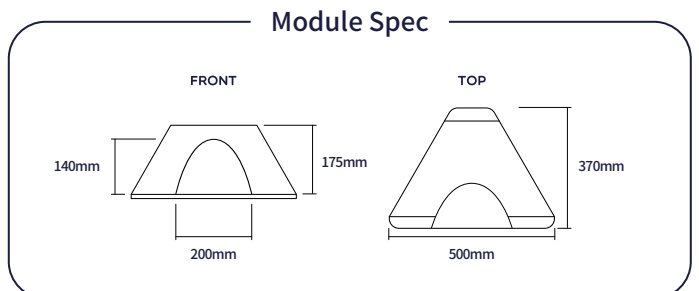

6 반품 및 교환 규정

구매자의 실수 혹은 고의로 제품을 훼손한 경우에는 반품 및 환불 조치가 불가합니다.

7 제품 사양

제품명	지그재그 삼각터널
사이즈	FRONT 500 X 175mm, TOP 500 X 370mm
색상	밀크 화이트, 모카 브라운, 믹스
재질	양모 펠트, 벨크로, 눈슬립 원단
제조원	(주) 자바 라이프 / GatoPerro

터널 배치에 따라, 가로+세로 길이가 달라질 수 있습니다.