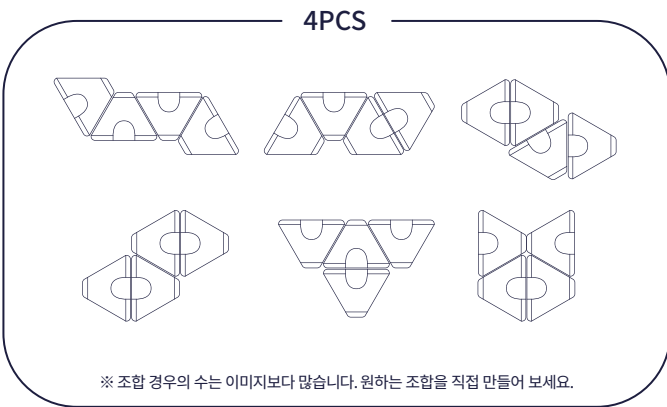

Product Manual

지그재그 삼각터널 사용설명서

1 제품의 특징

- 세계 최초의 지그재그 동선 위주의 삼각터널입니다.
- 고양이의 행동반경을 연구해 반려묘들이 가장 좋아하는 모든 공간 조합 연출이 가능합니다.
- 양모와 인조섬유 재질로 보온성을 확보하여 고양이가 기분 좋게 놀 수 있습니다.
- 열을 가해 압축시킨 펠트 소재를 사용하여 충격 완화의 효과로 인해 안전한 사용이 가능합니다.

2 조합 예시

3 사용시 주의사항

- 좁은 공간에 보관하실 때에는 구김이 가지 않도록 펴서 보관해 주십시오.
- 화기물질 혹은 난로 근처에 두지 마십시오.
- 제품에 지나치게 무리한 힘을 가하지 마십시오.