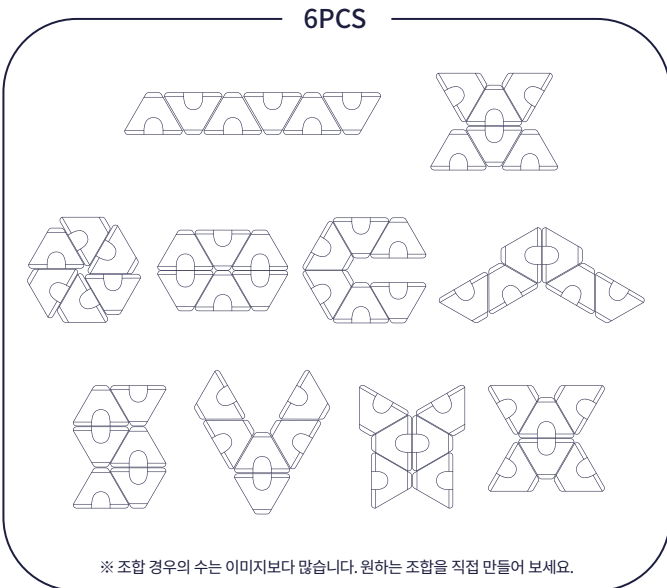

Product Manual

지그재그 삼각터널 사용설명서

1 제품의 특징

- 세계 최초의 지그재그 동선 위주의 삼각터널입니다.
- 고양이의 행동반경을 연구해 반려묘들이 가장 좋아하는 모든 공간 조합 연출이 가능합니다.
- 양모와 인조섬유 재질로 보온성을 확보하여 고양이가 기분 좋게 놀 수 있습니다.
- 열을 가해 압축시킨 펠트 소재를 사용하여 충격 완화의 효과로 인해 안전한 사용이 가능합니다.

2 조합 예시

3 사용시 주의사항

- 좁은 공간에 보관하실 때에는 구김이 가지 않도록 펴서 보관해 주십시오.
- 화기물질 혹은 난로 근처에 두지 마십시오.
- 제품에 지나치게 무리한 힘을 가하지 마십시오.